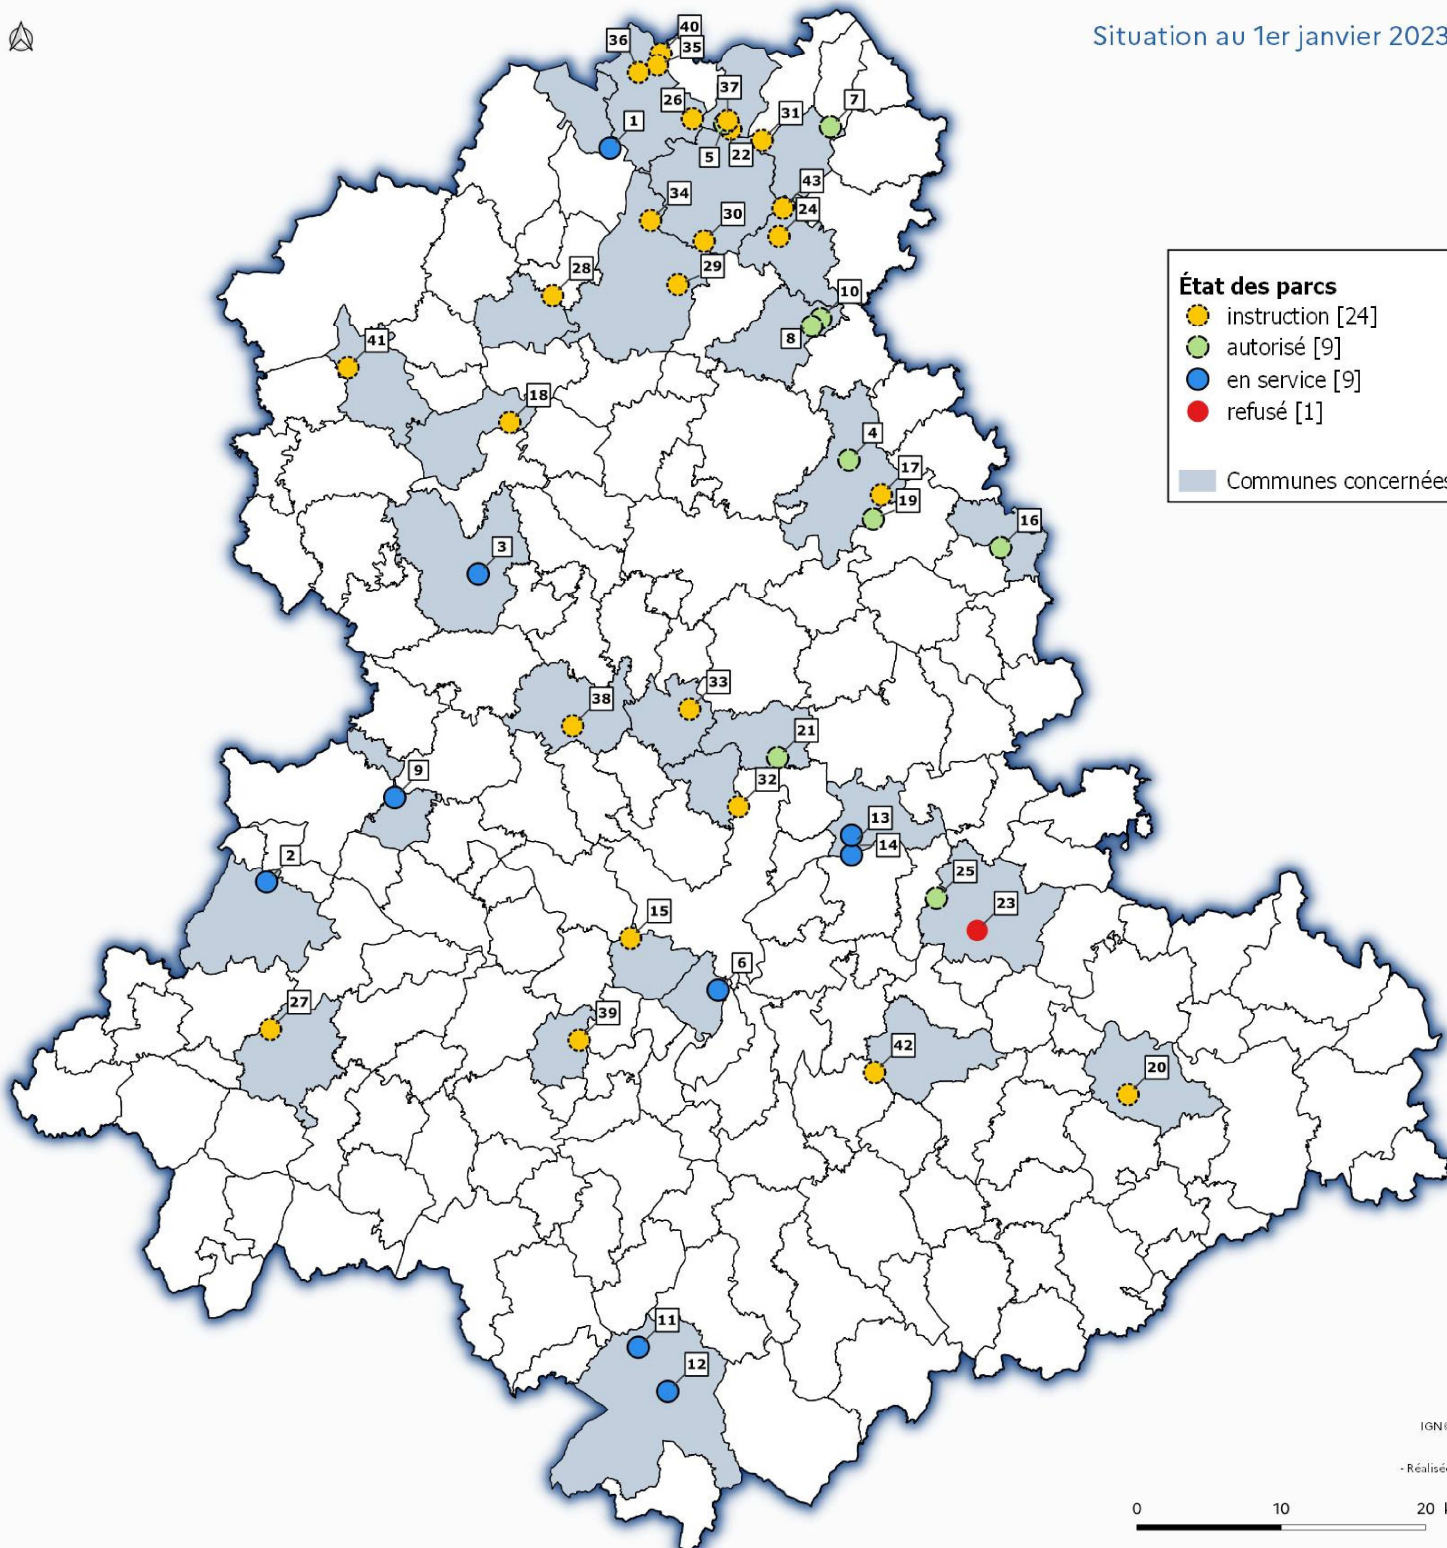

État des lieux des projets photovoltaïques

Situation au 1er janvier 2023

N°	Commune	Site	Origine terrains	P. (MW)
1	Veneuil-Moustiers	la Tenue de La Lande	terrain agricole	12
2	Rochelouart	Les Maupas – ZA « Les Plats »	terrain agricole	4.99
3	Blond	Les Mâts – Grateyrolles	terrain agricole	6.72
4	Bessines-sur-Gartempe	Le Brugeaud	ancien site minier	18.3
5	Jouac	Le Bernardan	ancien site minier	12.3
6	Condat-sur-Vienne	Mazerolas sud	terrain agricole	4.2
7	Mailhac-sur-Benazet	Les Masgrimauds	ancien site minier	4.99
8	Saint-Sornin-Leulac	La Cour	terrain agricole	3.6
9	Saint-Brice-sur-Vienne	Le Martellet	ancienne carrière	5
10	Saint-Sornin-Leulac	Lavenaud et Terres Noires	ancien site minier	4.391
11	Saint-Yrieix-la-Perche	Taillis des états	ancienne décharge	2.26
12	Saint-Yrieix-la-Perche	La Sénégie	terrain agricole	4.619
13	Saint-Priest-Taurion	Le Monteil – tranche sud	friche	2.5
14	Saint-Priest-Taurion	Le Monteil – tranche nord	friche	2.5
15	Isle	La Genetie	terrain agricole	20.23
16	Laurière	La Bezassade	friche	3.77
17	Bessines-sur-Gartempe	Belzanne	ancien site minier	14.7
18	Peyrat-de-Bellac	Bellevue – Tous Vents	friche agricole	4.15
19	Bessines-sur-Gartempe	Montmassacrot	ancien site minier	3.26
20	Neuic-Entier	La croix Lattée	terrain agricole	2.31
21	Bonnac-La-Côte	Les Prés	terrain agricole	3.516
22	Jouac	Le Cherbois	ancien site minier	10